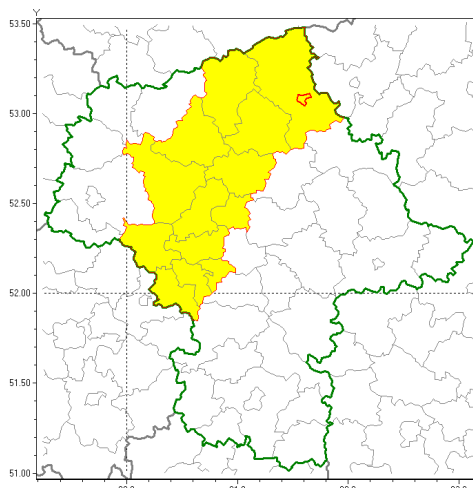

Zasięg ostrzeżenia w województwie

Burze z gradem

Ostrzeżenie meteorologiczne Nr 2

Nazwa biura	IMGW-PIB Centralne Biuro Prognoz Meteorologicznych w Warszawie
Zjawisko/stopień zagrożenia	Burze z gradem/ 1
Obszar	województwo mazowieckie powiat Ostrołęka
Ważność	od godz. 13:00 dnia 18.06.2018 do godz. 21:00 dnia 18.06.2018
Przebieg	Prognozuje się wystąpienie burz z opadami deszczu miejscami od 15 mm do 25 mm oraz porywami wiatru do 65 km/h. Miejscami możliwy grad.
Prawdopodobieństwo wystąpienia zjawiska(%)	85%
Uwagi	Brak.
Dyrektor synoptyk IMGW-PIB	Anna Woźniak
Godzina i data wydania	godz. 06:17 dnia 18.06.2018
SMS	IMGW-PIB OSTRZEŻENIE: BURZE Z GRADEM/1 mazowieckie/Ostrołęka od 13:00/18.06 do 21:00/18.06.2018 deszcz 25 mm, porywy 65 km/h